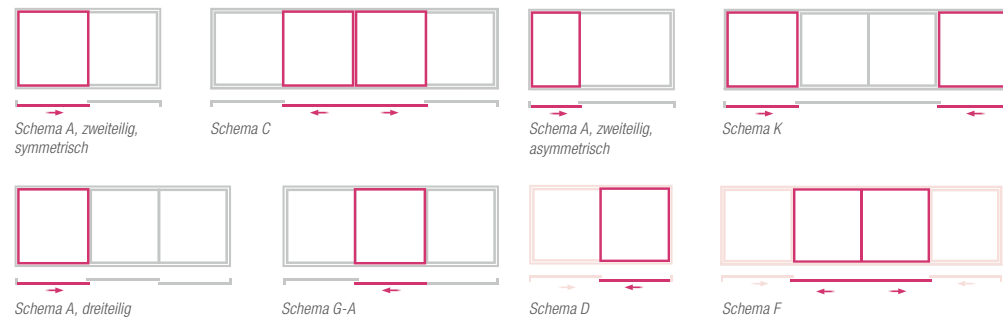

Mehr Licht bei jeder Fassadenöffnung

SYNEGO Hebeschiebetüren stehen Ihnen in allen gängigen Öffnungsschemata zur Verfügung. Sie bieten hervorragende Stabilität bei geringem Gewicht, sind einfach in der Handhabung und leicht zu schieben. Die Panorama-Variation glänzt dank besonders schmalen Rahmen außerdem mit höchstem Lichteinfall.

Standardausführung

Panorama-Variation

Lichtdurchflutete Räume – mit einer Elementbreite von bis zu 10 m!

Öffnungsschemata

Profitieren Sie von unseren vielfältigen Möglichkeiten. Mit einer maximalen **Elementbreite** von **10 Metern** und bis zu **2,70 Metern Öffnungshöhe** steht Ihnen eine riesige Gestaltungsvielfalt zur Verfügung. Mit den Hebeschiebetüren von SYNEGO können Sie Durchgangsbreiten von **5 Metern** realisieren – so steht Ihren Vorstellungen nichts im Weg.