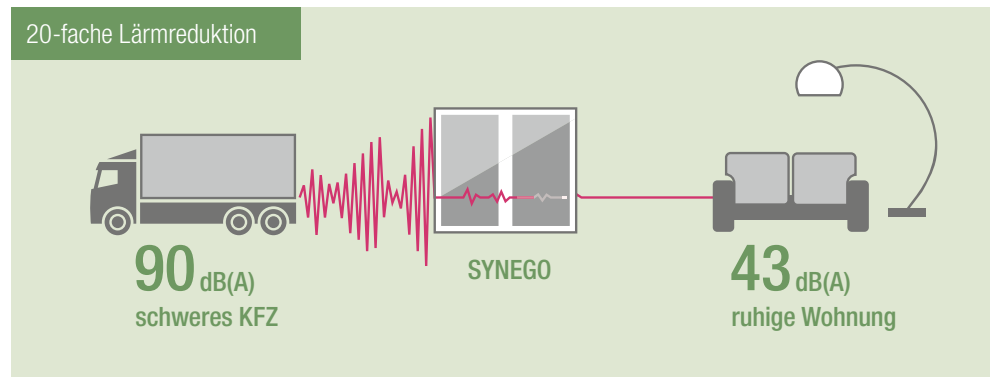

* KALEIDO COLOR gibt es in KALEIDO PAINT (Lackierung), KALEIDO FOIL (Kaschierung) und KALEIDO COVER (Alu-Vorsatz).

6-facher Einbruchschutz für viel mehr Sicherheit

80% aller Einbrüche finden über leicht zugängliche Fenster und Türen statt. Bei mehr als einem Drittel bleibt es dank verstärkter Sicherheitstechnik beim bloßen Versuch. Schützen Sie Ihr Zuhause, indem Sie Fenster und Türen besser sichern. Einbrecher suchen sich schnell ein anderes Ziel, wenn sich ein Fenster nicht innerhalb weniger Sekunden aufhebeln lässt. Die Hebeschiebetür kann bis Widerstandsklasse RC2 gemäß EN 1627 aufgerüstet werden.

Effiziente Wärmedämmung: mit SYNEGO Heizkosten sparen

Die SYNEGO Hebeschiebetüren sind das reinste Sparprogramm: Dank der hervorragenden Wärmedämmeigenschaften mit einem Wärmedurchgangskoeffizient U_f von bis zu $1,3 \text{ W/m}^2\text{K}$ sinkt Ihr Energieverbrauch von Anfang an.

20-facher Lärmschutz – gesünder Schlaf und mehr Ruhe

Täglich sind Sie von lauten Geräuschen umgeben: Mal ist es lästiger Verkehrslärm, mal der störende Rasenmäher des Nachbarn. Mit SYNEGO Hebeschiebetüren schließen Sie den Lärm einfach aus und machen Ihr Zuhause zu einer wahren Ruheoase – und das bei effizienter Wärmedämmung. Dank der Schallschutzmaßnahmen wird eine bis zu 20-fache Lärmreduktion erreicht.