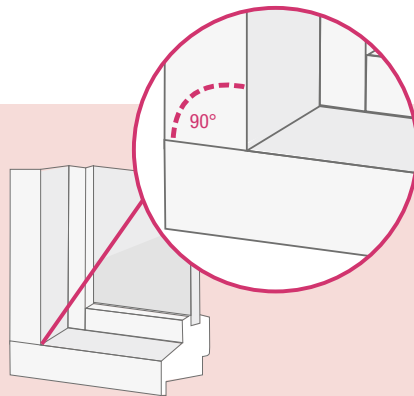

Einzigartig kombiniert

Traditionelle Holzoptik trifft auf die Vorteile modernster Kunststofffenster.

Die 90°-Holzlook-Verbindung

sorgt für echte Holzoptik.