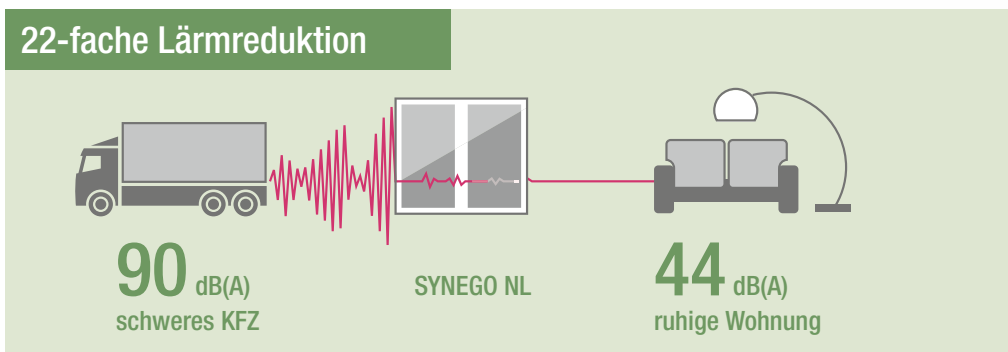

22-fache Lärmreduktion

Quelle: www.hug-technik.com/inhalt/ta/schallpegel_laermpegel.html

* Gilt für Fenster, Terrassen- und Balkontüren.