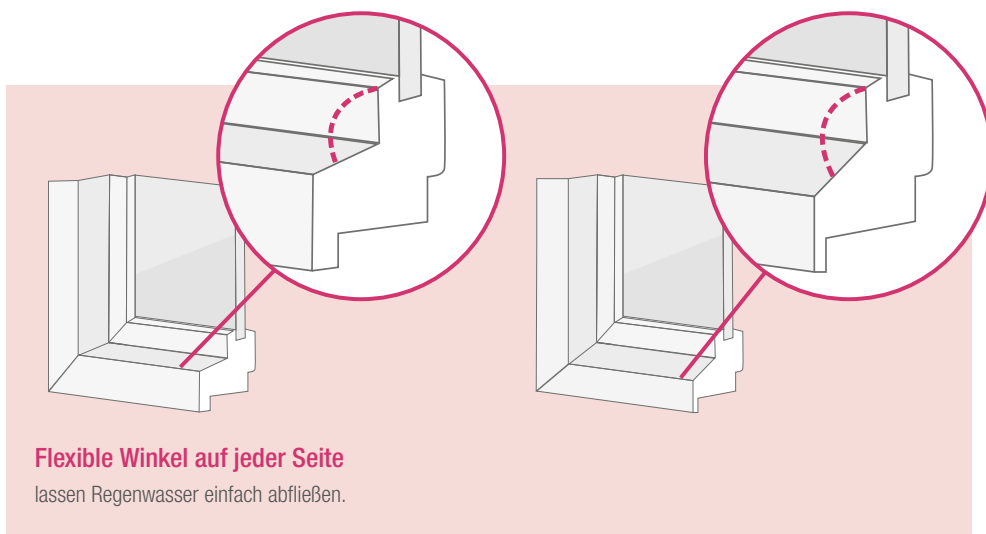

Einzigartig kombiniert

Traditionelle Holzoptik trifft auf die Vorteile modernster Kunststofffenster.

Die 90°-Holzlook-Verbindung

sorgt für echte Holzoptik.

Die klassische 45°-Verbindung

steht für dezente Ästhetik.

UNENDLICH VARIABEL

Maximale Designvielfalt – bis ins kleinste Detail

SYNEGO NL ist so individuell wie Ihre Wünsche: Ob eckig oder rund, dreh- oder kippbar – wählen Sie genau die Form, Größe und Funktion, die zu Ihnen passt. Übrigens: SYNEGO NL gibt es auch in unterschiedlichen Rahmenneigungen.

Praktisch: SYNEGO NL Fenster lassen sich durch einfaches Drehen bequem nach innen und außen öffnen.

Sie haben die Wahl

Sie können sich zwischen einer leichten und etwas stärkeren Rahmenneigung entscheiden. Ganz individuell können Sie diese Winkel kombinieren und so Ihr einzigartiges Fenster zusammenstellen.