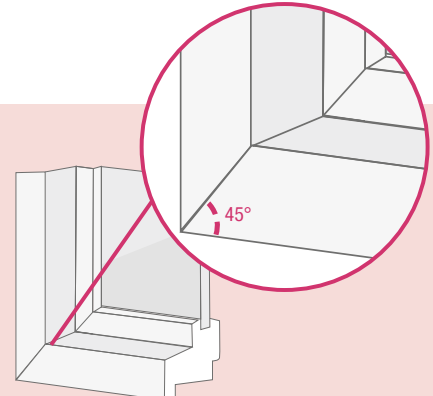

Die klassische 45°-Verbindung

steht für dezente Ästhetik.